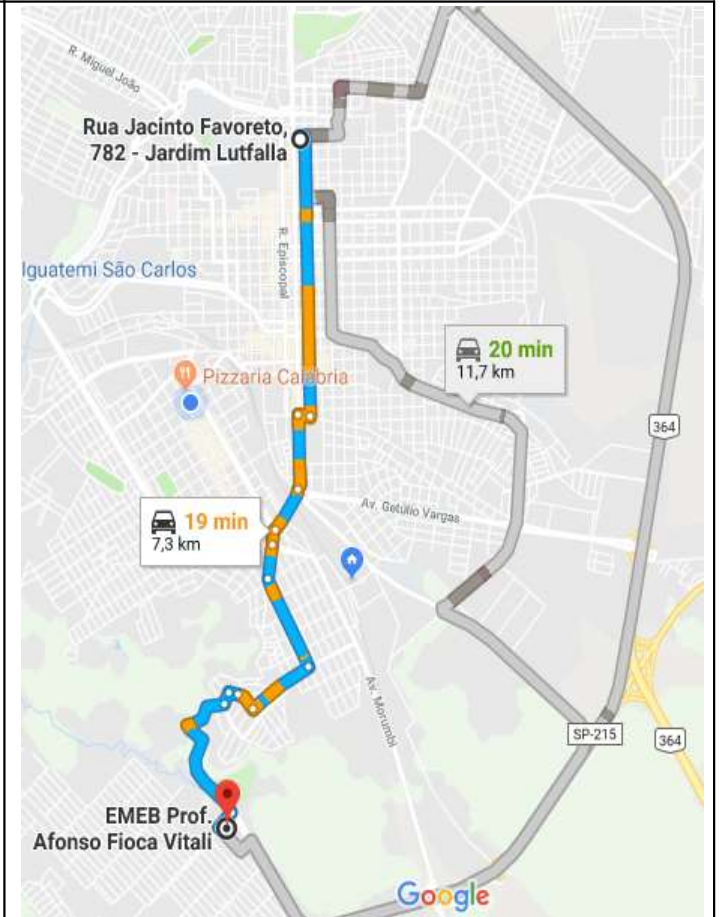

<https://www.google.com.br/maps/dir/Av.+Get%C3%BAlio+Vargas,+1250+-+Vila+Lutfalla,+S%C3%A3o+Carlos+-+SP,+13570-390/E.M.E.B.+Prof.+Afonso+Fioca+Vitali+-+Av.+Regit+Arab+-+Cidade+Aracy,+S%C3%A3o+Carlos+-+SP,+13573-050/@-22.0452667,-47.8967184,14.5z/data=!4m19!4m18!1m10!1m1!1s0x94b876fc5347a613:0xd7c053e98beffb7d!2m2!1d-47.8797187!2d-22.0338426!3m4!1m2!1d-47.8892098!2d-22.0321816!3s0x94b8771b11c70f8f:0xd24b4fdb1fb9f771!1m5!1m1!1s0x94b8775a3363c6cb:0x63f00ff1031d1e61!2m2!1d-47.896604!2d-22.056751!3e0>

R\$ 132

Indaiá  
Hotel Residence

R. Jacinto Favoreto, 782 - Jardim Lutfalla

(próximo à rodoviária)

<http://www.indaiaresidence.com.br/Ingles/>

Tel: (+55) 16 3373 7575

Distância até CONCAFRAS: 7,3 Km

<https://www.google.com.br/maps/dir/R.+Jacinto+Favoreto,+782+-+Jardim+Lutfalla,+S%C3%A3o+Carlos+-+SP,+13560-515/E.M.E.B.+Prof.+Afonso+Fioca+Vitali+-+Av.+Regit+Arab+-+Cidade+Aracy,+S%C3%A3o+Carlos+-+SP,+13573-050/@-22.0309001,-47.9042533,13.42z/data=!4m15!4m14!1m5!1m1!1s0x94b8772d3af037ff:0x1b98a98c0e5ffca3!2m2!1d-47.8904095!2d-22.0062171!1m5!1m1!1s0x94b8775a3363c6cb:0x63f00ff1031d1e61!2m2!1d-47.896604!2d-22.056751!3e0!5i1>