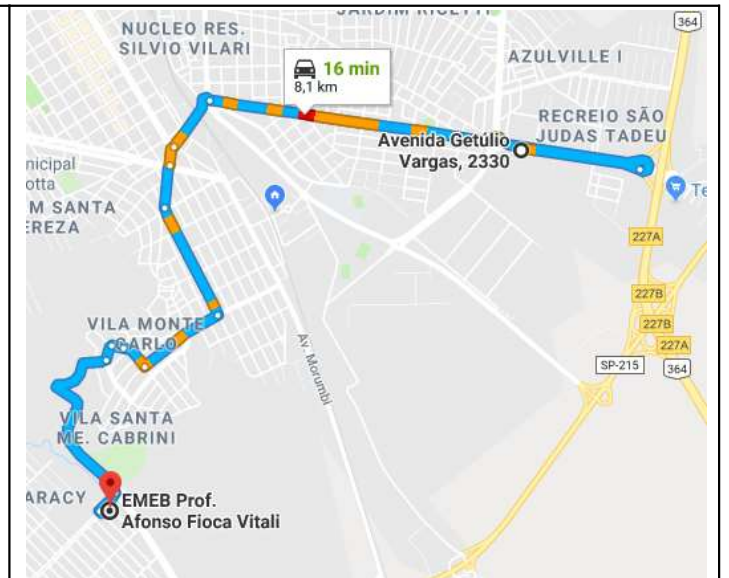

Distância até a CONCAFRAS: 7,6 Km

<https://www.google.com.br/maps/dir/Av.+S%C3%A3o+Carlos,+3163+-+Centro,+S%C3%A3o+Carlos+-+SP,+13560-002/E.M.E.B.+Prof.+Afonso+Fioca+Vitali+-+Av.+Regit+Arab+-+Cidade+Aracy,+S%C3%A3o+Carlos+-+SP,+13573-050/@-22.0307628,-47.9141433,13.5z/data=!4m13!4m12!1m5!1m1!1s0x94b870d2b70ad425:0xf31aa7cb1dcdab74!2m2!1d-47.8912663!2d-22.0051807!1m5!1m1!1s0x94b8775a3363c6cb:0x63f00ff1031d1e61!2m2!1d-47.896604!2d-22.056751>

Distância até a CONCAFRAS: 8,1 Km

<https://www.google.com.br/maps/dir/Av.+Get%C3%BAlio+Vargas,+2330,+S%C3%A3o+Carlos+-+SP,+13571-271/E.M.E.B.+Prof.+Afonso+Fioca+Vitali+-+Av.+Regit+Arab+-+Cidade+Aracy,+S%C3%A3o+Carlos+-+SP,+13573-050/@-22.0456578,-47.905142,14z/data=!4m24!4m23!1m15!1m1!1s0x94b876f7019429b9:0xcd7481c8a2956a9!2m2!1d-47.8700001!2d-22.0350415!3m4!1m2!1d-47.869754!2d-22.0349834!3s0x94b876f702102b57:0xd561fc915b192d3a!3m4!1m2!1d-47.8815676!2d-22.0332755!3s0x94b876fd6f71895d:0xebfa5b3665f53df7!1m5!1m1!1s0x94b8775a3363c6cb:0x63f00ff1031d1e61!2m2!1d-47.896604!2d-22.056751!3e0>