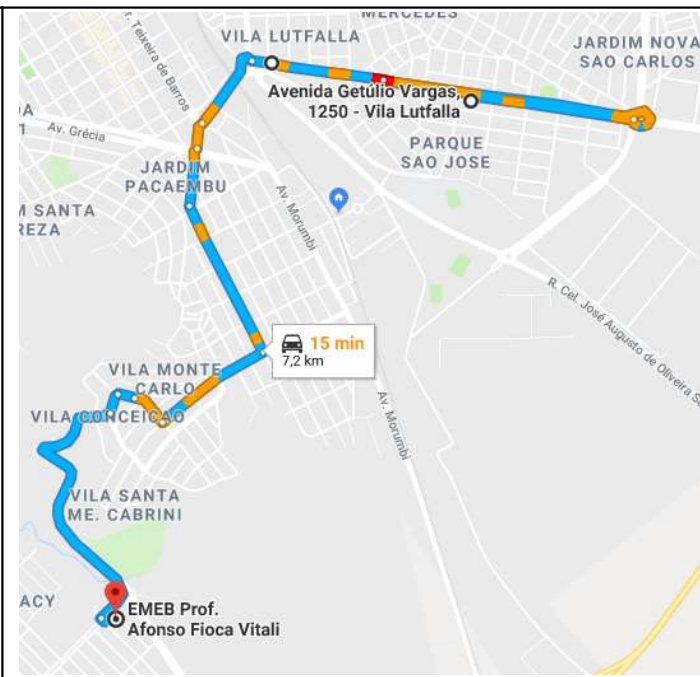

Distância até a CONCAFRAS: 8,1 Km

<https://www.google.com.br/maps/dir/Av.+Get%C3%BAlio+Vargas,+2330,+S%C3%A3o+Carlos+-+SP,+13571-271/E.M.E.B.+Prof.+Afonso+Fioca+Vitali+-+Av.+Regit+Arab+-+Cidade+Aracy,+S%C3%A3o+Carlos+-+SP,+13573-050/@-22.0456578,-47.905142,14z/data=!4m24!4m23!1m15!1m1!1s0x94b876f7019429b9:0xcd7481c8a2956a9!2m2!1d-47.8700001!2d-22.0350415!3m4!1m2!1d-47.869754!2d-22.0349834!3s0x94b876f702102b57:0xd561fc915b192d3a!3m4!1m2!1d-47.8815676!2d-22.0332755!3s0x94b876fd6f71895d:0xebfa5b3665f53df7!1m5!1m1!1s0x94b8775a3363c6cb:0x63f00ff1031d1e61!2m2!1d-47.896604!2d-22.056751!3e0>

<https://www.google.com.br/maps/dir/Av.+Get%C3%BAlio+Vargas,+1250+-+Vila+Lutfalla,+S%C3%A3o+Carlos+-+SP,+13570-390/E.M.E.B.+Prof.+Afonso+Fioca+Vitali+-+Av.+Regit+Arab+-+Cidade+Aracy,+S%C3%A3o+Carlos+-+SP,+13573-050/@-22.0452667,-47.8967184,14.5z/data=!4m19!4m18!1m10!1m1!1s0x94b876fc5347a613:0xd7c053e98beffb7d!2m2!1d-47.8797187!2d-22.0338426!3m4!1m2!1d-47.8892098!2d-22.0321816!3s0x94b8771b11c70f8f:0xd24b4fdb1fb9f771!1m5!1m1!1s0x94b8775a3363c6cb:0x63f00ff1031d1e61!2m2!1d-47.896604!2d-22.056751!3e0>

R\$ 132

Indaiá  
Hotel Residence

R. Jacinto Favoreto, 782 - Jardim Lutfalla

(próximo à rodoviária)

<http://www.indaiaresidence.com.br/Ingles/>

Tel: (+55) 16 3373 7575

Distância até CONCAFRAS: 7,3 Km

<https://www.google.com.br/maps/dir/R.+Jacinto+Favoreto,+782+-+Jardim+Lutfalla,+S%C3%A3o+Carlos+-+SP,+13560-515/E.M.E.B.+Prof.+Afonso+Fioca+Vitali+-+Av.+Regit+Arab+-+Cidade+Aracy,+S%C3%A3o+Carlos+-+SP,+13573-050/@-22.0309001,-47.9042533,13.42z/data=!4m15!4m14!1m5!1m1!1s0x94b8772d3af037ff:0x1b98a98c0e5ffca3!2m2!1d-47.8904095!2d-22.0062171!1m5!1m1!1s0x94b8775a3363c6cb:0x63f00ff1031d1e61!2m2!1d-47.896604!2d-22.056751!3e0!5i1>