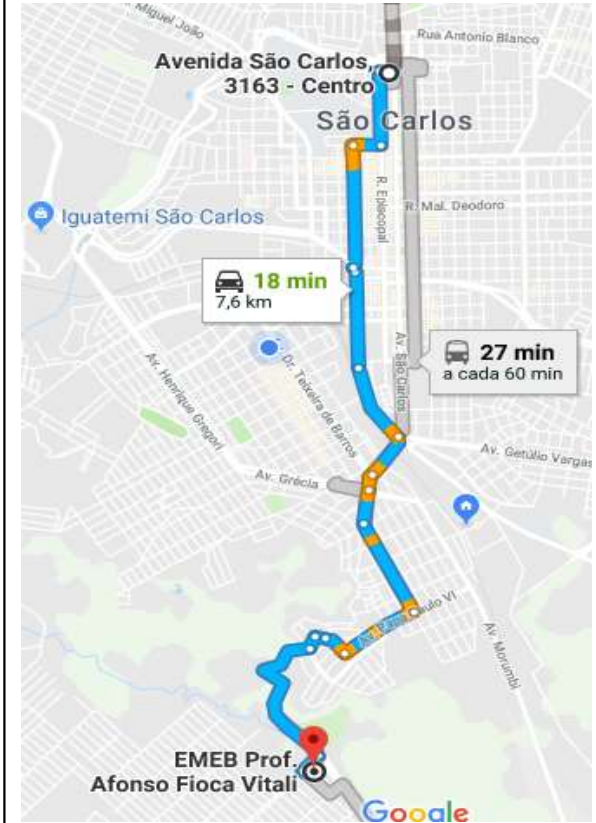

**CONCAFRAS - Av. Regit Arab - Cidade Aracy, São Carlos - SP, 13573-050**

HOTEL	ENDEREÇO	Rota até a CONCAFRAS	Mapa
 <p><b>R\$ 160</b> <u>Ibis São Carlos</u></p>	<p>Parque Faber - Rua Passeio dos Ipês, 140</p> <p><a href="https://www.accorhotels.com/pt/hotel-3264-ibis-sao-carlos/index.shtml">https://www.accorhotels.com/pt/hotel-3264-ibis-sao-carlos/index.shtml</a></p> <p>Tel: +55 (16) 2106-6500</p> <p>Distância até a CONCAFRAS: 7,0 Km</p>	<p>: <a href="https://www.google.com.br/maps/dir/Rua+Passeio+dos+Ip%C3%AAAs,+140,+S%C3%A3o+Carlos+-+SP/E.M.E.B.+Prof.+Afonso+Fioca+Vitali+-+Av.+Regit+Arab+-+Cidade+Aracy,+S%C3%A3o+Carlos+-+SP,+13573-050/@-22.037281,-47.9211989,14z/data=!3m1!4b1!4m13!4m12!1m5!1m1!1s0x94b877540e04af3b:0xc7da7d22ef6a6c97!2m2!1d-47.9177684!2d-22.0177018!1m5!1m1!1s0x94b8775a3363c6cb:0x63f00ff1031d1e61!2m2!1d-47.896604!2d-22.056751">https://www.google.com.br/maps/dir/Rua+Passeio+dos+Ip%C3%AAAs,+140,+S%C3%A3o+Carlos+-+SP/E.M.E.B.+Prof.+Afonso+Fioca+Vitali+-+Av.+Regit+Arab+-+Cidade+Aracy,+S%C3%A3o+Carlos+-+SP,+13573-050/@-22.037281,-47.9211989,14z/data=!3m1!4b1!4m13!4m12!1m5!1m1!1s0x94b877540e04af3b:0xc7da7d22ef6a6c97!2m2!1d-47.9177684!2d-22.0177018!1m5!1m1!1s0x94b8775a3363c6cb:0x63f00ff1031d1e61!2m2!1d-47.896604!2d-22.056751</a></p>	

Distância até a CONCAFRAS: 7,6 Km

<https://www.google.com.br/maps/dir/Av.+S%C3%A3o+Carlos,+3163+-+Centro,+S%C3%A3o+Carlos+-+SP,+13560-002/E.M.E.B.+Prof.+Afonso+Fioca+Vitali+-+Av.+Regit+Arab+-+Cidade+Aracy,+S%C3%A3o+Carlos+-+SP,+13573-050/@-22.0307628,-47.9141433,13.5z/data=!4m13!4m12!1m5!1m1!1s0x94b870d2b70ad425:0xf31aa7cb1dcdab74!2m2!1d-47.8912663!2d-22.0051807!1m5!1m1!1s0x94b8775a3363c6cb:0x63f00ff1031d1e61!2m2!1d-47.896604!2d-22.056751>