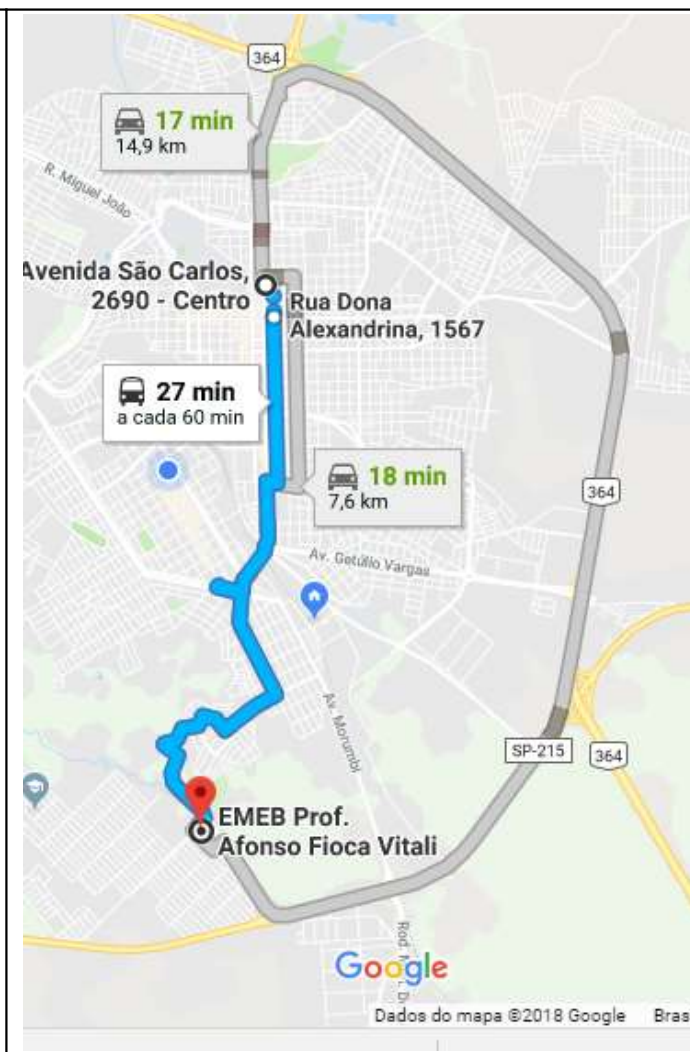

Hotel Anacã
São Carlos

R$ 164

Av. São Carlos, 2690 – Centro

<http://www.hotelanaca.com.br/>

Telefone: +55 (16) 3416 4854

Distância até a CONCAFRAS: 7,6 Km

<https://www.google.com.br/maps/dir/Av.+S%C3%A3o+Carlos,+2690+-+Centro,+S%C3%A3o+Carlos+-+SP,+13560-002/E.M.E.B.+Prof.+Afonso+Fioca+Vitali+-+Av.+Regit+Arab+-+Cidade+Aracy,+S%C3%A3o+Carlos+-+SP,+13573-050/@-22.0275147,-47.9137635,13z/data=!4m14!4m13!1m5!1m1!1s0x94b8772dc6999c8b:0xf0ea654d90fddb1a!2m2!1d-47.8905061!2d-22.0093957!1m5!1m1!1s0x94b8775a3363c6cb:0x63f00ff1031d1e61!2m2!1d-47.896604!2d-22.056751!5i2>